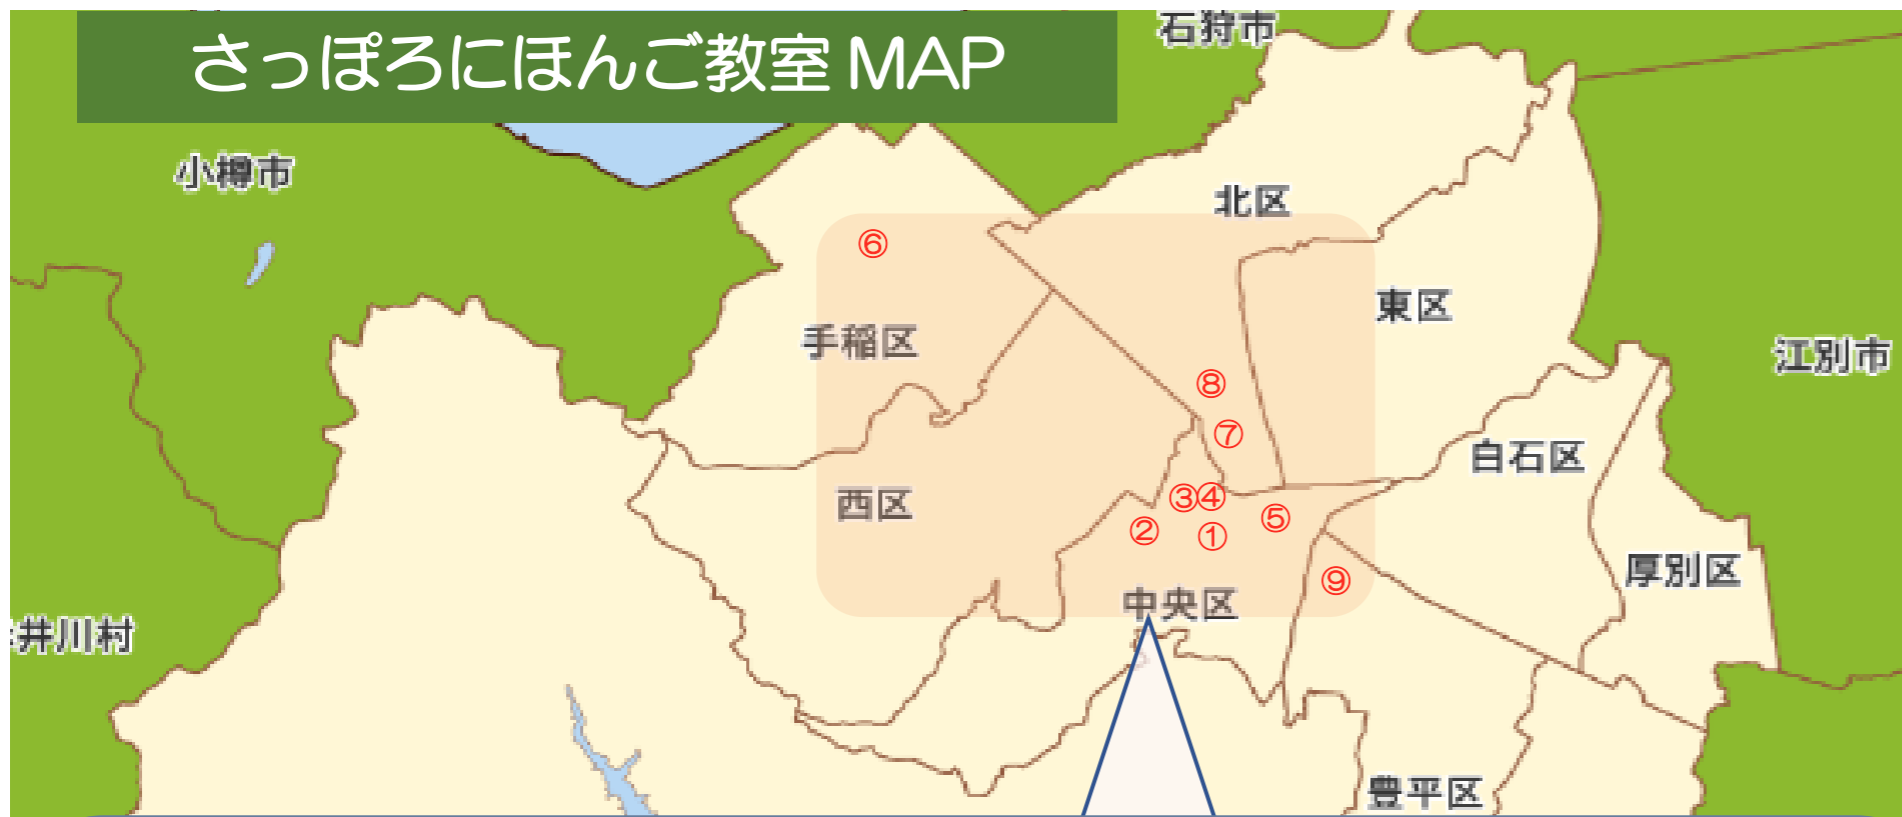

さっぽろにほんご教室 MAP

- ① 札幌国際プラザ (にほんごサポーター)
- ② 日本語教室「まなぶ」
- ③ J.WORKS
- ④ SNC札幌日本語クラブ
- ⑤ うえるかむはうす日本語教室
- ⑥ ていねにほんごくらぶ
- ⑦ 北海道大学国際婦人交流会 日本語サロン
- ⑧ CaSA Child-assist Sapporo Association
- ⑨ 日本語ボランティア「窓」

- オンラインなどでMAPにない きょうしつ
- ⑩ にほんごサロンつなぐ
 - ⑪ さくらの木 日本語ボランティア
 - ⑫ おしゃべりカフェリラ
 - ⑬ めざせ合格JLPTさくらの会
 - ⑭ のまどクラブ
 - ⑮ 札幌子ども日本語クラブ