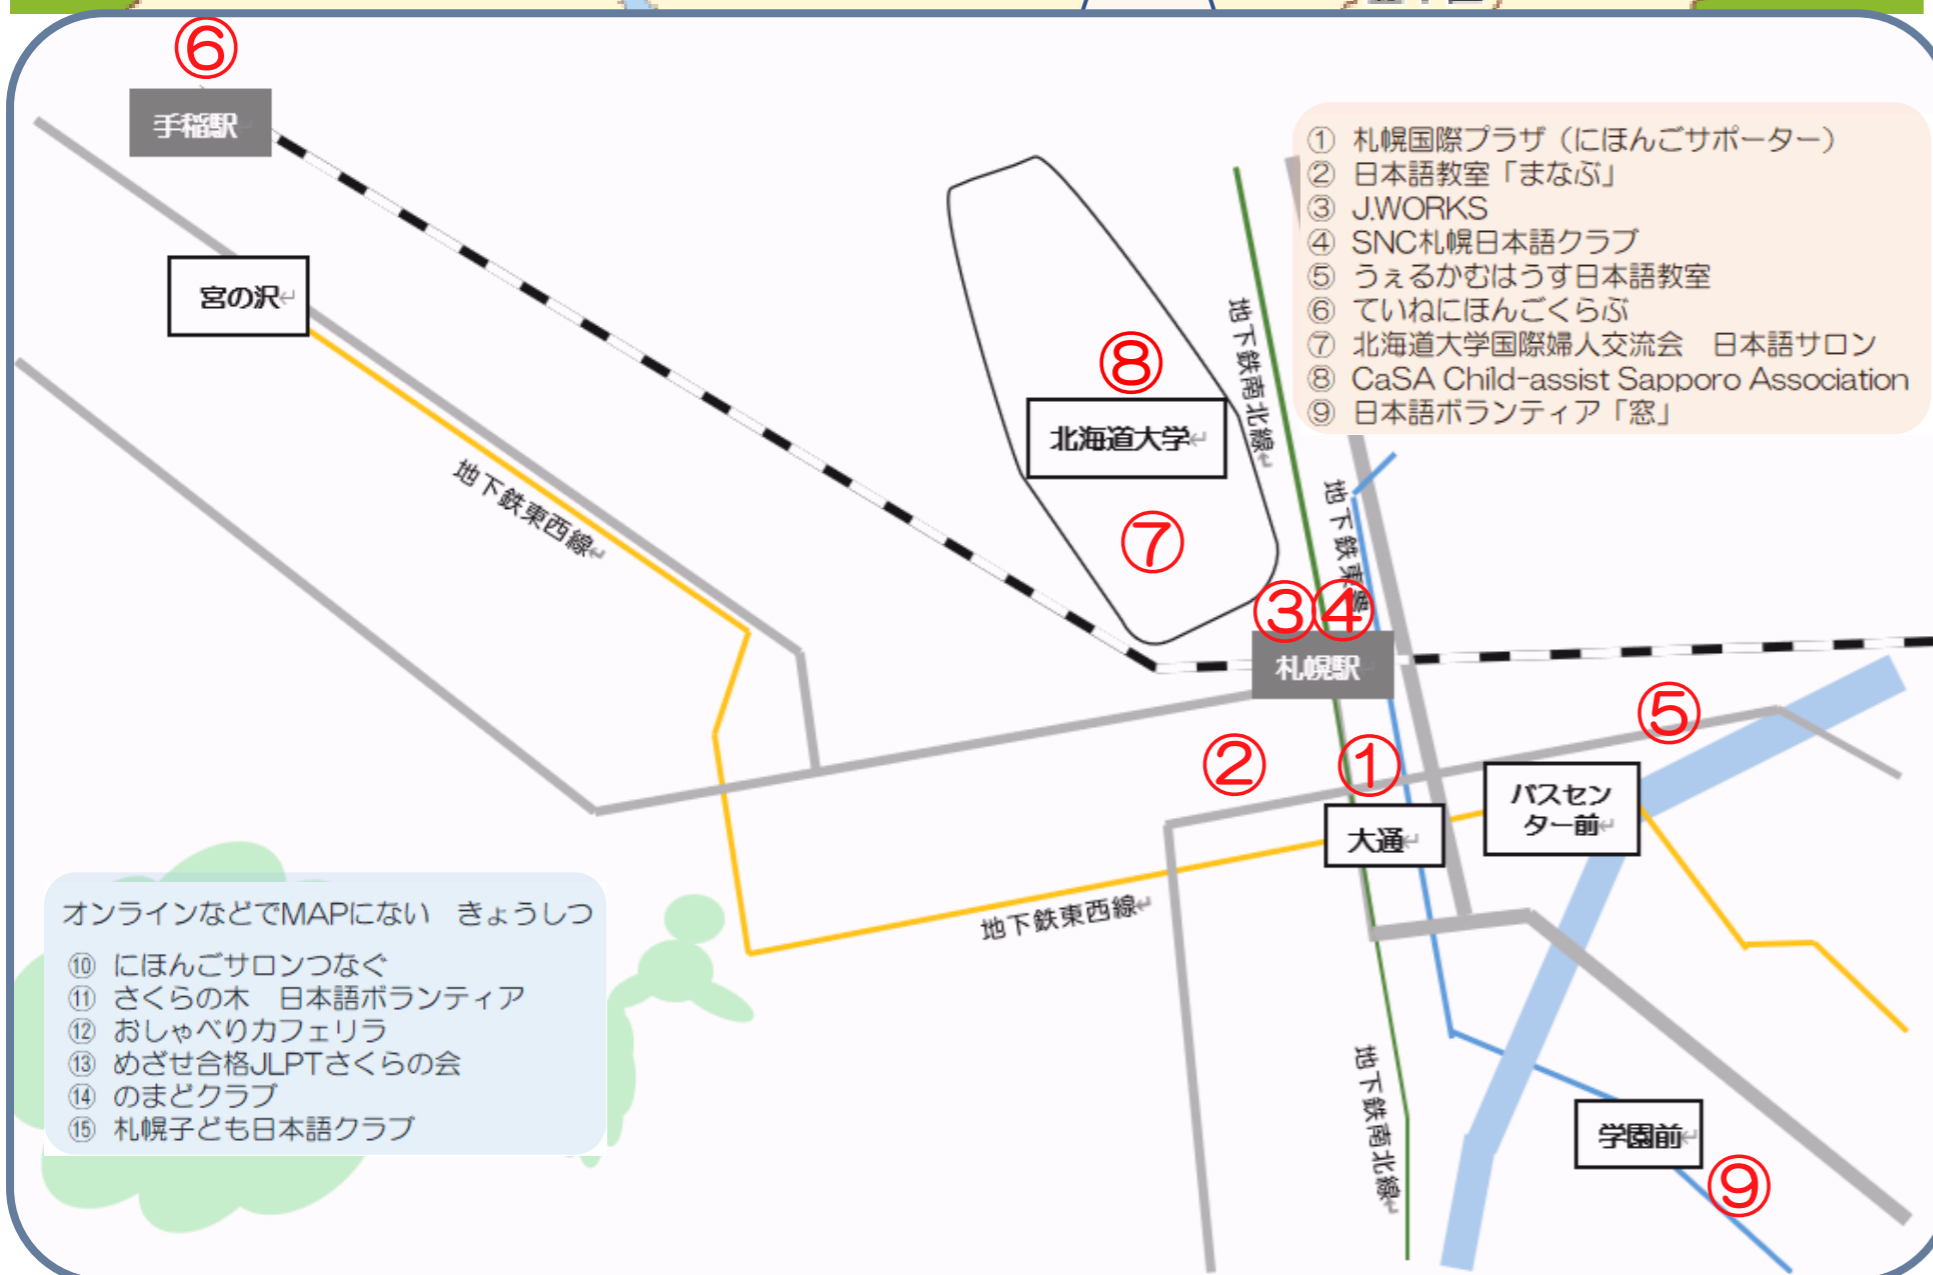

さっぽろにほんご教室 MAP

- ① 札幌国際プラザ (にほんごサポーター)
- ② 日本語教室「まなぶ」
- ③ J.WORKS
- ④ SNC札幌日本語クラブ
- ⑤ うえるかむはうす日本語教室
- ⑥ ていねにほんごくらぶ
- ⑦ 北海道大学国際婦人交流会 日本語サロン
- ⑧ CaSA Child-assist Sapporo Association
- ⑨ 日本語ボランティア「窓」

- オンラインなどでMAPにない きょうしつ
- ⑩ にほんごサロンつなぐ
 - ⑪ さくらの木 日本語ボランティア
 - ⑫ おしゃべりカフェリラ
 - ⑬ めざせ合格JLPTさくらの会
 - ⑭ のまどクラブ
 - ⑮ 札幌子ども日本語クラブ

ボランティア用

さっぽろ にほんご 教室マップ

にほんごで はなそう

さっぽろ にほんご教室マップから
あなたに 合う 教室を見つけて
いっしょに にほんごで 話ませんか？

作成・発行：札幌の地域日本語教育を考える会
 問合せ： chiikijekangaeru@gmail.com
 作成協力：公益財団法人札幌国際プラザ

札幌市内 日本語教室 一覧

NO	教室の名前	教室のタイプ		対象	ボランティア 会費	入会 条件	教室の場所	
		直接対面	グループ (教室方式 含む)				最寄駅名	建物名
		オンライン	個人(基本 1対1)					
①	札幌国際プラザ (にほんごサポーター) ※活動の詳細はお問い合わせください	—	—	16歳～	ない	ある	地下鉄：大通 MNビル3F札幌国際プラザ	
②	日本語教室「まなぶ」	直接対面	グループ	高校生 以上	ない	ある	地下鉄：さっぽろ かでの2・7 8F	
③	J.WORKS	直接対面	グループ	すべて	ある	ある	JR：札幌 エルプラザ	
④	SNC札幌日本語クラブ	直接対面	グループ	13歳～	ない	ある	JR：札幌 エルプラザ	
⑤	うえるかむはうす日本語教室	直接対面	グループ	18歳～	ない	ある	地下鉄：バスセンター前 札幌教区カトリックセンター	
⑥	ていねにほんごくらぶ	直接対面	グループ	すべて	ない	ある	JR：手稲 カトリック手稲教会	
⑦	北海道大学国際婦人交流会 日本語サロン ※北海道大学の外国人研究者・留学生 及びその家族	直接対面	グループ	※	ある	ある	JR：札幌 北海道大学	
⑧	CaSA Child-assist Sapporo Association	直接対面	グループ 個人	小学生 ～ 高校生	ある	ある	地下鉄：北18条 北海道大学	
⑨	日本語ボランティア「窓」	直接対面	個人	13歳～	ある	ない	地下鉄：学園前 札幌留学生交流センター2F	
⑩	にほんごサロンつなぐ	オンライン	グループ	すべて	ない	ない	—	
⑪	さくらの木 日本語ボランティア	オンライン	グループ	18歳～	ない	ない	—	
⑫	おしゃべりカフェリラ	オンライン	グループ 個人	すべて	ない	ない	—	
⑬	めざせ合格JLPTさくらの会	オンライン	個人	18歳～	ない	ない	—	
⑭	のまどクラブ ※未成年者は保護者同伴	オンライン	グループ 個人	15歳～ ※	ない	ある	—	
⑮	札幌子ども日本語クラブ	直接対面	個人	小中学生	ある	ある	—	

札幌市内 日本語教室 曜日別活動一覧

時 分	月		火	水	木	金	土		日		随時
	毎週	月2回	毎週	毎週	毎週	毎週	毎週	月1回	第2第4		
9											
30											
10											
30											
11	⑦		⑤	④	②	⑦	⑤		⑧	⑥	⑫
30											
12											
30											⑫
13											
30											
14			⑨		②	⑨				③	
30											
15		⑪						⑨			
30											⑬
16											
30											
17											
30											⑭
18											
30											⑪
19											
30											
20								⑩			
30											